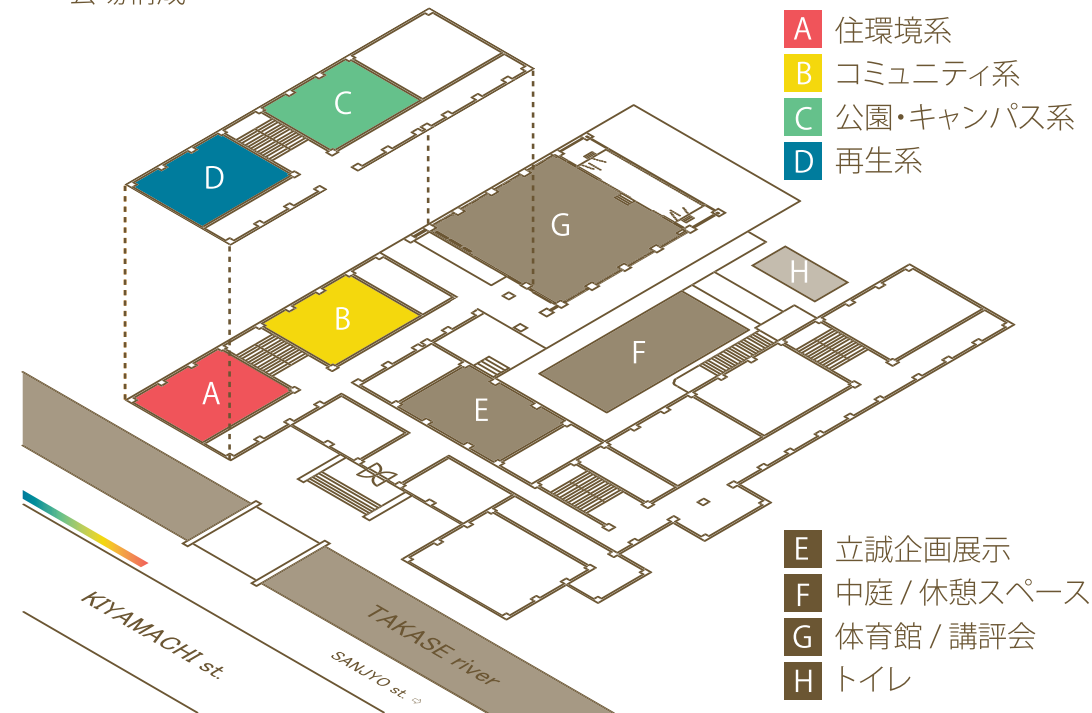

ランドスケープ7 大学展 009 風景ブレンド、いかがですか？

展示会概要

会期 2009.10.27 [tue] → 11.04 [wed] 会期中無休
 11:00 - 18:00
 10.27.tue のみ 13:00 - START
 11.4.wed のみ - 16:00 END

会場 元立誠小学校 1階および2階 (教室1.2.3.4にて)
 京都府京都市中央区蛸薬師通河原町備前町310-2

会場構成

講評会

日程 2009.11.3 [tue] 13:00 - 18:00
 場所 1階 講堂にて
 講評者 佐々木 葉二 (京都造形芸術大学)
 武田 史朗 (立命館大学)
 長濱 伸貴 (神戸芸術工科大学)
 増田 昇 (大阪府立大学)
 松久 喜樹 (大阪芸術大学)
 宮城 俊作 (奈良女子大学)
 村上 修一 (滋賀県立大学) 五十音順

出展者

- | | |
|---|--|
| <p>A</p> <ul style="list-style-type: none"> 01 小代 祐輝 02 上出 竜司 / 広瀬 歩 / 三橋 涉 03 小山 由美 / 古家 智美 / 溝渕 祥子 / 渡邊 佳子 04 岡田 えりか / 竹村 大河 05 亀井 翔太 / 安森 梓 06 裴 海元 07 上田 知史 | <p>C</p> <ul style="list-style-type: none"> 13 樋口 真規 14 坂本 光得 15 菊池 達也 16 吉田 圭司 17 石崎 智貴 18 生駒 寿文 19 中島 佳一 |
| <p>B</p> <ul style="list-style-type: none"> 08 西村 沙和 / 鍵谷 恵利菜 09 實方 華子 10 山田 愛 11 西川 夕貴 12 平木 雄一朗 | <p>D</p> <ul style="list-style-type: none"> 20 二井 賢次郎 / 牧野 正幸 / 角 健一郎 21 萩原 陽子 22 宮崎 智行 23 萩原 盛之 24 城地 園子 25 山下 聡美 26 小池 祐一郎 |

学生企画

特別授業 ランドスケープデザインの授業
 日時 10/31 16:00 ~ 18:00
 →1コマ目16:00~16:50、2コマ目17:00~18:00
 場所 職員室