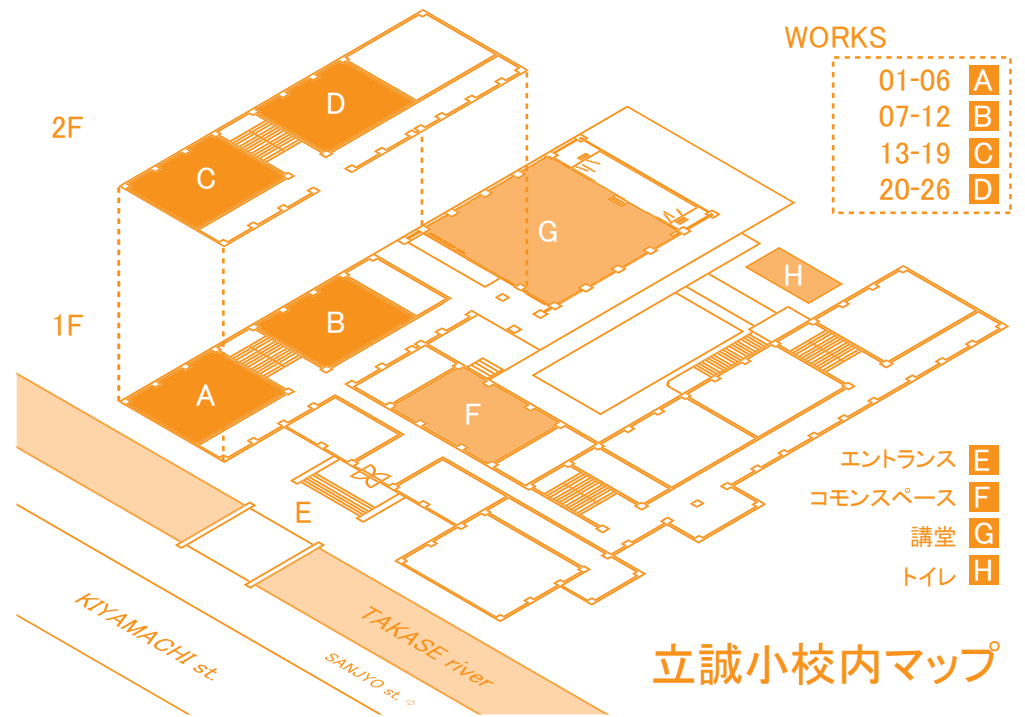

01 pure white
02 tan 90
03 青木志保
04 池山幸大
05 稲田有香子
06 内田泰平

07 奥明洋 齋藤綾悟 原友里恵
08 越智・高橋・中嶋・山田
09 小幡香織
10 柏木一紘
11 川田千絵
12 肖海燕

13 田邊智美
14 中務良太・橋本悠介
15 馬場沙織・中西智之・南野望
16 平木雄一朗
17 藤田 真弓
18 裴海元
19 邊見栄俊と宮本和佳

20 水谷可南子・北野奈緒美
21 宮窪翔一
22 宮崎智行
23 西田知沙子 望月裕圭里
24 森田緑・土居勇毅・砂田圭依子
25 慶田佑・中原一徳・吉村沙知
26 渡部菜津子

主催：ランドスケープ7大学展 008 実行委員会
共催：まなびや 2008 実行委員会・立誠自治連合会

後援：(社)日本造園学会関西支部
(社)日本都市計画学会関西支部
(社)ランドスケープコンサルタンツ協会関西支部